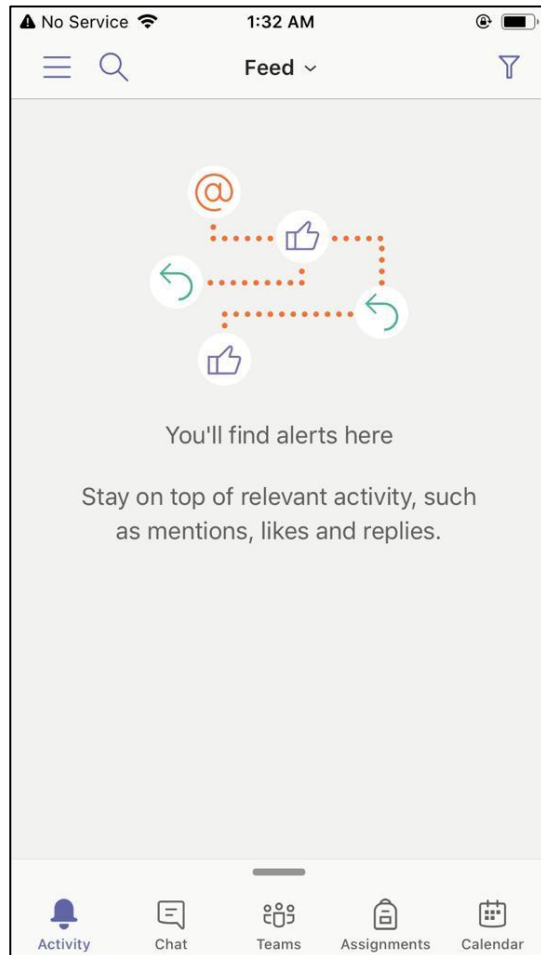

كيفية الدخول على حساب Microsoft Teams للمعلم والطالب

للمعلم تتوفر الآن حسابات Microsoft Teams لجميع المعلمين والطلبة من الصف الثامن الى الصف الثاني ثانوي

البيانات المطلوبة :-

البريد الإلكتروني @moej.edu.jo الرقم الوطني للمستخدم
كلمة المرور تاريخ ميلاد المستخدم Moe@

مثال :-

احد المستخدمين رقمه الوطني 9831115509
وتاريخ ميلاده 20-06-1983
ستكون معلوماته للدخول للحساب كالتالي
بريده الإلكتروني :- 9831115509@moej.edu.jo
كلمة السر :- Moe@2061983